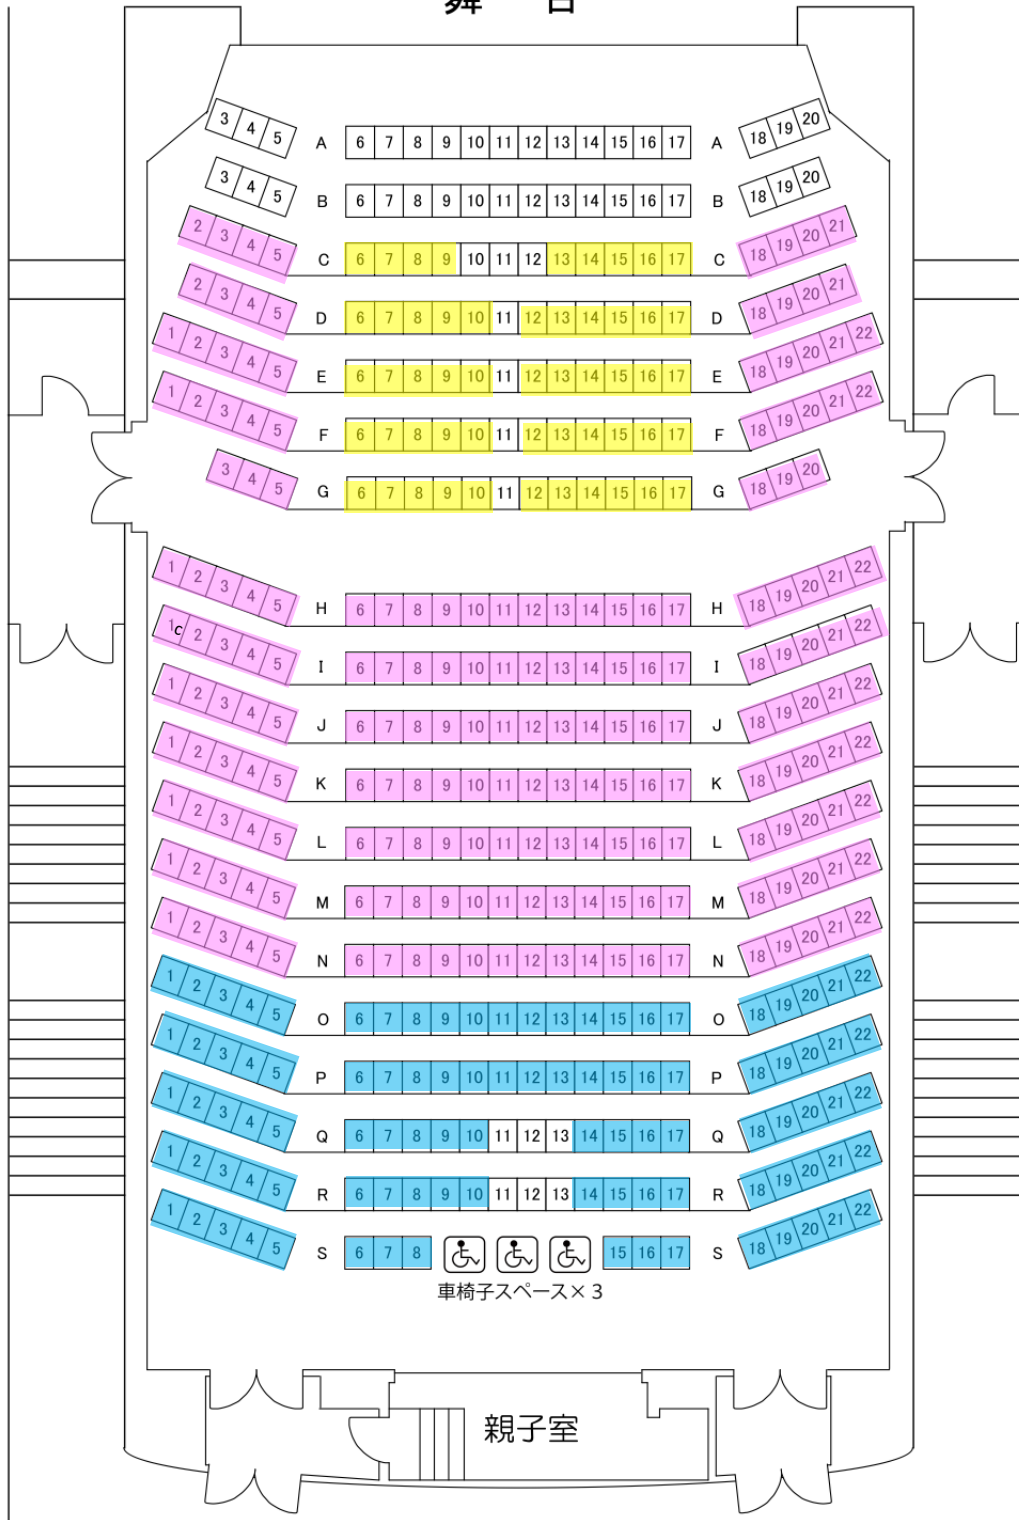

10.29 関西GRAND PRIX

舞台

- → VIP席一前売り ¥11,000 : 当日 ¥13,000
- → S席一前売り ¥9,000 : 当日 ¥10,000
- → A席一前売り ¥7,000 : 当日 ¥8,000