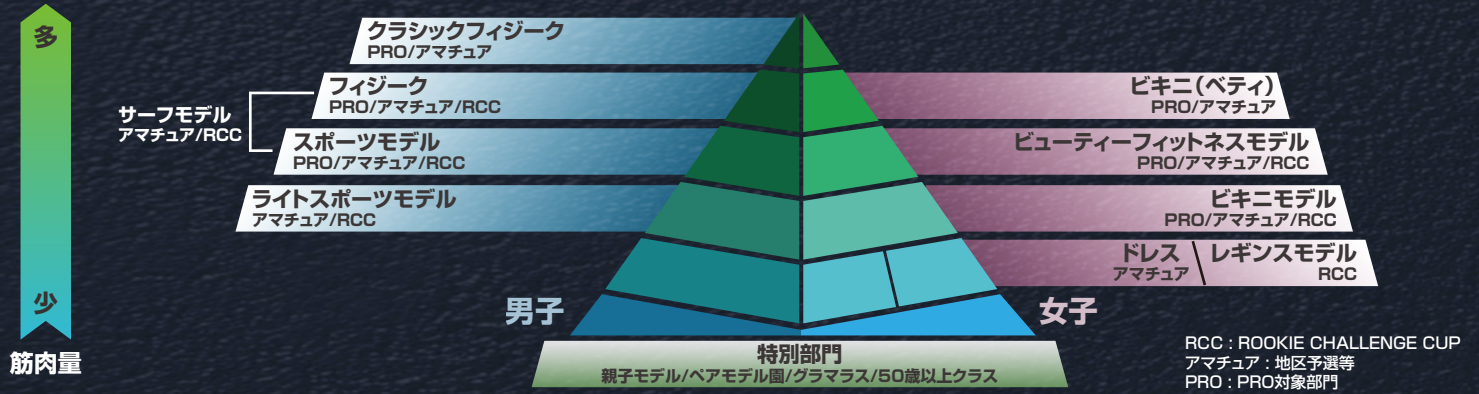

CATEGORIES カテゴリー

男性は身体づくりの段階ごとに挑戦し続ける◎ 女性は理想のスタイルに合わせて挑戦できる◎
それぞれの目標設定に合わせて楽しむことができます。

難易度

ビギナー

ステップアップ

サーフモデル トレーニング始めたて◎ サーフパンツが似合うイメージの方集合! 上半身の評価で安心! スタガイ〜スポモ選手	レギンスモデル コンテスト初めての方にピッタリ! トレーニング始めたて◎ジムスタイルで挑戦!
ライトスポーツモデル (スタイリッシュガイ) スポモを目指す方 兎にも角にもまずはここから挑戦!!	ドレス ミスコン経験者やトレーニング始めたての方まで 煌びやかな衣装でステージに立ちたい方大歓迎!!
スポーツモデル SSAといえばスポモ「花形」カテゴリー 背中脚臀部までバランスよく鍛えられた身体	ビキニモデル 夏の海で目を引くスタイルを目指した 程よくシェイプアップされたビキニカテゴリー
フィジーク ザ!王道のフィジーク パフォーマンス< 種目にあったサイズと減量	ビューティーフィットネスモデル SSAの大人気カテゴリー モノキニ衣装で華やかにポーズ
クラシックフィジーク 筋肉で圧倒するカテゴリー 特有のポーズが好きな方に◎	ビキニ(ベティ) 努力の結晶! ハードに鍛えられた中で女性美を表現