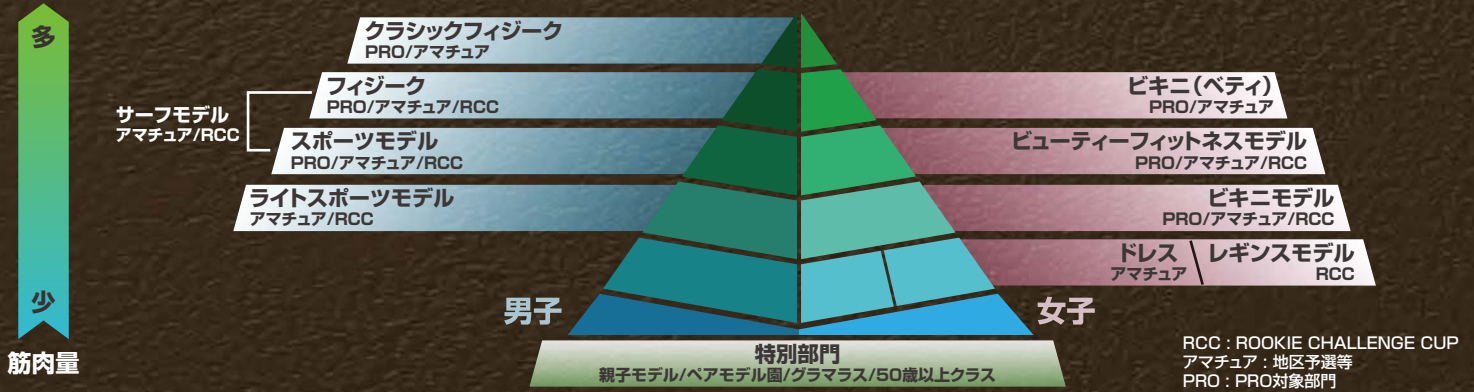

金子 賢

金子 賢 SSA代表兼プロデューサー

1976年10月19日生まれ
 1996年に映画「キッズ・リターン」にて初主演、第20回日本アカデミー賞 新人俳優賞を受賞。
 2004年に総合格闘家へ転向。
 2005年「PRIDE男祭り2005」で総合格闘技初戦を飾り、
 2007年には再び俳優業へ。
 2015年「SUMMER STYLE AWARD」を設立。
 2016年、WBC KOREA2016 「World Body Classic」にて優勝。
 2019年は「FITNESSSTAR KOREA」、2022年には「MUSA KOREA」、「K-CLASSIC(韓国)」にて数々の優勝を果たす。
 2023年「NABBA JAPAN」の代表に就任。

代表ながら選手を牽引し、男が憧れるスタイルを目指し毎日トレーニングを重ねている。

CATEGORIES カテゴリー

男性は身体づくりの段階ごとに挑戦し続ける◎ 女性は理想のスタイルに合わせて挑戦できる◎
 それぞれの目標設定に合わせて楽しむことができます。

RCC : ROOKIE CHALLENGE CUP
 アマチュア : 地区予選等
 PRO : PRO対象部門

難易度

ビギナー

	サーフモデル トレーニング始めたて◎ サーフパンツが似合うイメージの方集合！上半身の評価で安心！スタガイ〜スポモ選手
	ライトスポーツモデル (スタイリッシュガイ) スポモを目指す方 兎にも角にもまずはここから挑戦！！
	スポーツモデル SSAといえばスポモ「花形」カテゴリー 背中脚臀部までバランスよく鍛えられた身体
	フィジーク ザ！王道のフィジーク パフォーマンス< 種目にあったサイズと減量
	クラシックフィジーク 筋肉で圧倒するカテゴリー 特有のポーズが好きの方に◎